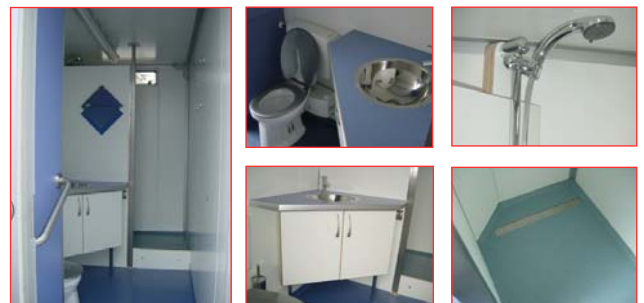

# SANI MOBIEL

**douche, toilet, sanibroyeur, babycare, wastafel, boiler of geiser, warm- en koud water, veilige thermostatische mengkraan, verlichting, verwarming, stopcontact, raamventilatie, alles in één mobiele ruimte door de vakman-verhuurder geleverd en veilig aangesloten**

# verhuurt tijdelijk badkamercomfort

De renovatie van uw sanitaire voorziening zorgt voor veel ongemak en inbreuk op uw privacy. Dat is nu voorbij! Met het huren van de SANImobiel komt een tijdelijke badkamer naast uw huis te staan. Kompleet met douche, toilet en wastafel blijft uw leven haar gewone gang gaan, ook tijdens een verbouwing. De huur van de SANImobiel wordt reeds door de betere installatiebedrijven in de badkamer-offerte meegenomen. Vraag daarom ook uw installateur naar de SANImobiel

### warm & koud

Hierboven een blik in het technisch hart van de SANImobiel. In deze kast, die overigens uit veiligheidsoverwegingen voor de gebruiker gesloten blijft, is o.a. de warmwatervoorziening gemonteerd

### voor jong & oud multifunctioneel ingericht, hygiënisch en comfortabel

Wie wil hier niet naar het toilet? De SANImobiel toiletruimte is multifunctioneel ingericht. Het werkvlak van de wastafel kan worden vergroot door eenvoudig een scharnierend werkblad neer te laten voor bv. het aankleedkussen om de baby te verzorgen. Alle wanden en werkvlakken in de SANImobiel zijn gemakkelijk te reinigen waardoor een hygiënisch verblijf verzekerd is. Na elk verhuur wordt de SANImobiel gereinigd en ontsmet.